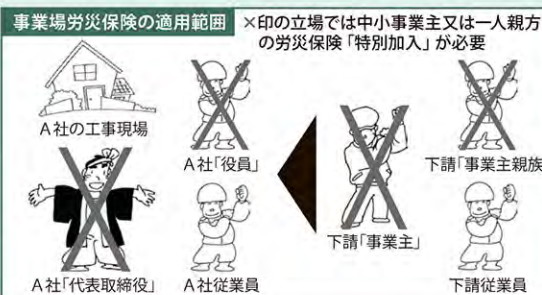

一人親方がケガをした場合(業務に起因)、健康保険や現場の労災保険が使えません。一人親方労災へご加入することにより、一人親方の皆様も労災保険が使えるようになります。また、これに加入していないことで、元請けより工事現場への入場を拒否される事案も多数発生しています。

愛知建連は、労働局に承認された「一人親方の特別加入団体」のため、一人親方労災の加入手続きが可能で、一人親方として働いている方は、ぜひこの機会に一人親方労災へご加入ください。

一人親方の皆様へ

補償は ▶治療費全額!
 ▶休業補償(入院等4日以上)
 ▶他 障害・死亡補償など充実

国の保険なので安心・確実

家族が安心!
 施主・元請も安心!
 本人は大安心!

◆新規加入希望の方は、所属支部、または、愛知建連本部へご連絡(052-228-9925)して下さい。

◆ 中小事業主の労災保険「中小事業主等の特別加入制度」更新のご案内

中小事業主等の特別加入の更新は、愛知建連本部より直接お送りする「継続加入確認通知書」を記入し指定する期限までにご返送下さい。

なお、更新手続きは愛知建連本部が直接加入事業所と行います。

中小事業主等の特別加入制度について

従業員を雇用されている事業主(個人・法人)の方を対象とした労災保険です。
同居親族ではない従業員を雇用している場合はこちらの労災保険が対象となります。

元請工事がある、または従業員を一人でも雇用している場合、事業主は労災保険に加入しなければなりません。しかし、この労災保険は現場作業に従事する「従業員(元請・下請)」のための労災保険で、事業主とその同居親族や、法人役員は労災事故にあっても保険が使えません。従業員を雇用し現場で働かれる事業主等の皆様は「中小事業主等の特別加入制度」に加入することで労災保険が使えるようになりますので、ぜひご加入ください。