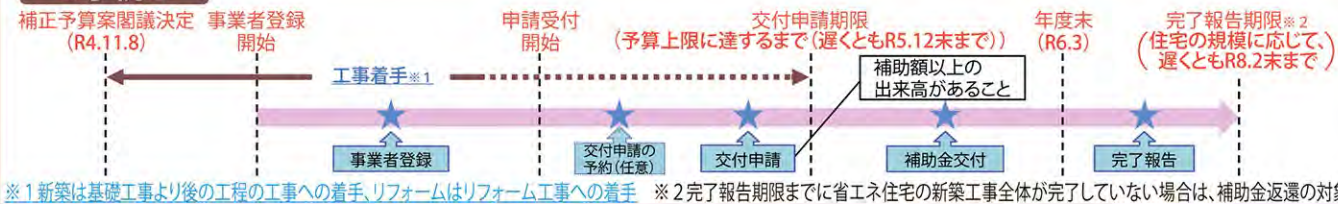

こどもエコすまい支援事業の概要

令和4年度補正予算：1500億円

※青字下線部が令和4年11月8日公表資料からの主な変更点

1 制度の目的

エネルギー価格高騰の影響を受けやすい子育て世帯・若者夫婦世帯※による高い省エネ性能(ZEHレベル)を有する新築住宅の取得や、住宅の省エネ改修等に対して支援することにより、子育て世帯・若者夫婦世帯等による省エネ投資の下支えを行い、2050年カーボンニュートラルの実現を図る。

※子育て世帯：18歳未満の子を有する世帯若者夫婦世帯：夫婦のいずれかが39歳以下の世帯

2 補助対象

高い省エネ性能を有する住宅の新築、一定のリフォームが対象(事業者が申請)

※補正予算案閣議決定日(令和4年11月8日)以降に、新築は基礎工事より後の工程の工事、リフォームはリフォーム工事に着手したものに限り(交付申請までに事業者登録が必要)。

子育て世帯・若者夫婦世帯による住宅の新築

対象住宅	補助額
○ZEH住宅 (強化外皮基準かつ再エネを除く一次エネルギー消費量▲20%に適合するもの) ※対象となる住宅の延べ面積は、50㎡以上とする。 ※土砂災害特別警戒区域における住宅は原則除外とする。 ※「立地適正化計画区域内の居住誘導区域外」かつ「災害レッドゾーン(災害危険区域、地すべり防止区域、土砂災害特別警戒区域、急傾斜地崩壊危険区域又は浸水被害防止区域)内」で建設されたもののうち、3戸以上の開発又は1戸若しくは2戸で規模1000㎡超の開発によるもので、都市再生特別措置法に基づき立地を適正なものとするために行われた市町村長の勧告に従わなかった旨の公表に係る住宅は除外とする。	100万円/戸

住宅のリフォーム*

対象住宅	補助額
①住宅の省エネ改修 ②住宅の子育て対応改修、バリアフリー改修、空気清浄機能・換気機能付きエアコン設置工事等(①の工事を行った場合に限り。)	リフォーム工事内容に応じて定める額上限30万円/戸※ ※子育て世帯・若者夫婦世帯は、上限45万円/戸(既存住宅購入を伴う場合は60万円/戸) ※安心R住宅の購入を伴う場合は、上限45万円/戸

※住宅の断熱性能向上のための先進的設備導入促進事業等(経済産業省・環境省)又は高効率給湯器導入促進による家庭部門の省エネルギー推進事業費補助金(経済産業省)により住宅の省エネ改修を行う場合は、①の工事を行ったものとして②の工事のみでも補助対象とする。

3 手続き

*住宅の断熱性能向上のための先進的設備導入促進事業等(経済産業省・環境省)及び高効率給湯器導入促進による家庭部門の省エネルギー推進事業費補助金(経済産業省)とのワンストップ対応を予定

会員増強キャンペーン・加入奨励事業 実施中! 会員紹介で加入・組合事業に参加しましょう!