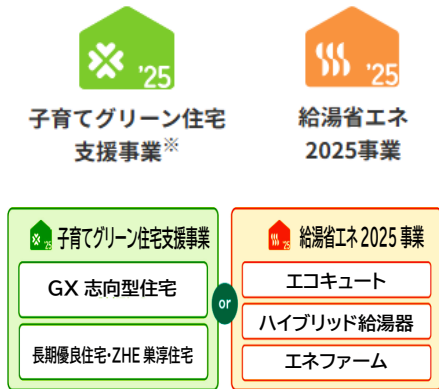

愛知建連だより 2025年5月号

★住宅省エネ2025キャンペーン【補助事業】 <https://jutaku-shoene2025.mlit.go.jp/>

新築とリフォームを対象にした4つの補助事業に家庭部門の省エネ化が促進されます。一部の新築住宅を除き、子育て世帯に限らず、すべての世帯が対象になります。

※受付や申請方法など詳しくは、ホームページにてご確認ください。

新築住宅が活用できる補助金